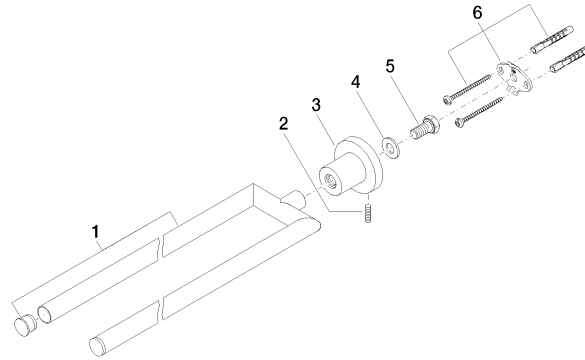

83 210 892

- Ancho 90mm
- Altura 55 mm
- Roseta Ø 55 mm
- Saliente 460 mm

	Platino cepillado	83 210 892-06
	Cromo	83 210 892-00
	Platino	83 210 892-08
	Dark Chrome	83 210 892-19
	Latón cepillado (Oro 23k)	83 210 892-28
	Negro mate	83 210 892-33
	Champagne cepillado (Oro 22k)	83 210 892-46
	Champagne (Oro 22k)	83 210 892-47
	Cromo cepillado	83 210 892-93
	Dark Platinum cepillado	83 210 892-99

83 210 892

mm [inches]

83 210 892

Piezas para otros acabados pueden encontrarse aquí:
Cromo

Lista de piezas de recambios

N°	Número de artículo	Denominación	Cantidad de montaje	Plazo de entrega
1	90 17 89 554 00-06	soporte	1	-
Ya no se puede pedir el repuesto, solicite el artículo de repuesto.				
2	04 31 11 113 00 90	varilla	1	2
3	08 17 89 505-06	soporte	1	10
4	09 30 11 046 90	disco	1	2
5	09 30 30 071 90	tornillo	1	2
6	05 17 20 739 00 90	juego de fijación	1	2