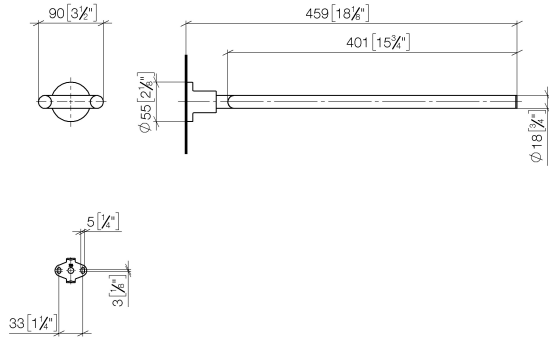

83 210 892

- Ancho 90mm
- Altura 55 mm
- Roseta Ø 55 mm
- Saliente 460 mm

	Platino cepillado	83 210 892-06
	Cromo	83 210 892-00
	Platino	83 210 892-08
	Dark Chrome	83 210 892-19
	Latón cepillado (Oro 23k)	83 210 892-28
	Negro mate	83 210 892-33
	Champagne cepillado (Oro 22k)	83 210 892-46
	Champagne (Oro 22k)	83 210 892-47
	Cromo cepillado	83 210 892-93
	Dark Platinum cepillado	83 210 892-99

83 210 892

mm [inches]

83 210 892

Piezas para otros acabados pueden encontrarse aquí:
Cromo

Lista de piezas de recambios

N°	Número de artículo	Denominación	Cantidad de montaje	Plazo de entrega
1	90 17 89 554 00-06	soporte	1	-
Ya no se puede pedir el repuesto, solicite el artículo de repuesto.				
2	04 31 11 113 00 90	varilla	1	2
3	08 17 89 505-06	soporte	1	10
4	09 30 11 046 90	disco	1	2
5	09 30 30 071 90	tornillo	1	2
6	05 17 20 739 00 90	juego de fijación	1	2